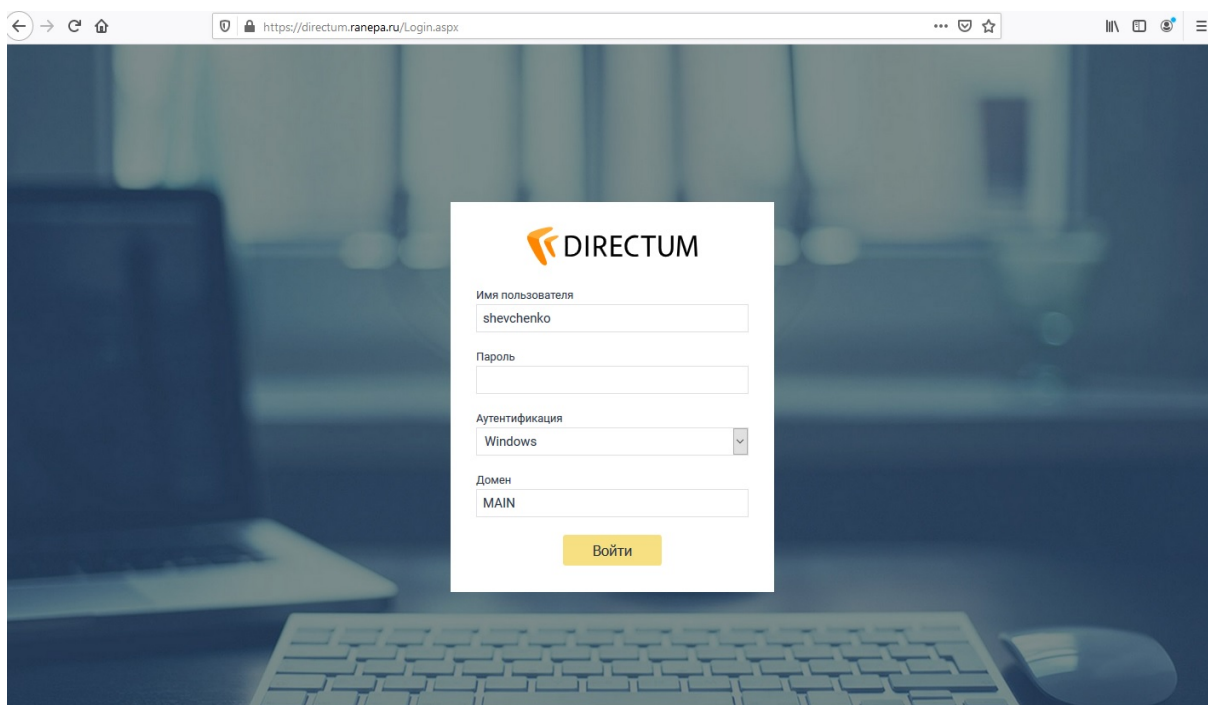

Чтобы войти в веб-клиент системы DIRECTUM:

1. Откройте браузер и перейдите на сайт веб-доступа по адресу:

<https://directum.ranepa.ru>

2. Заполните поля для входа в систему: логин пользователя, пароль.

Имя домена – MAIN. Аутентификация – Windows.