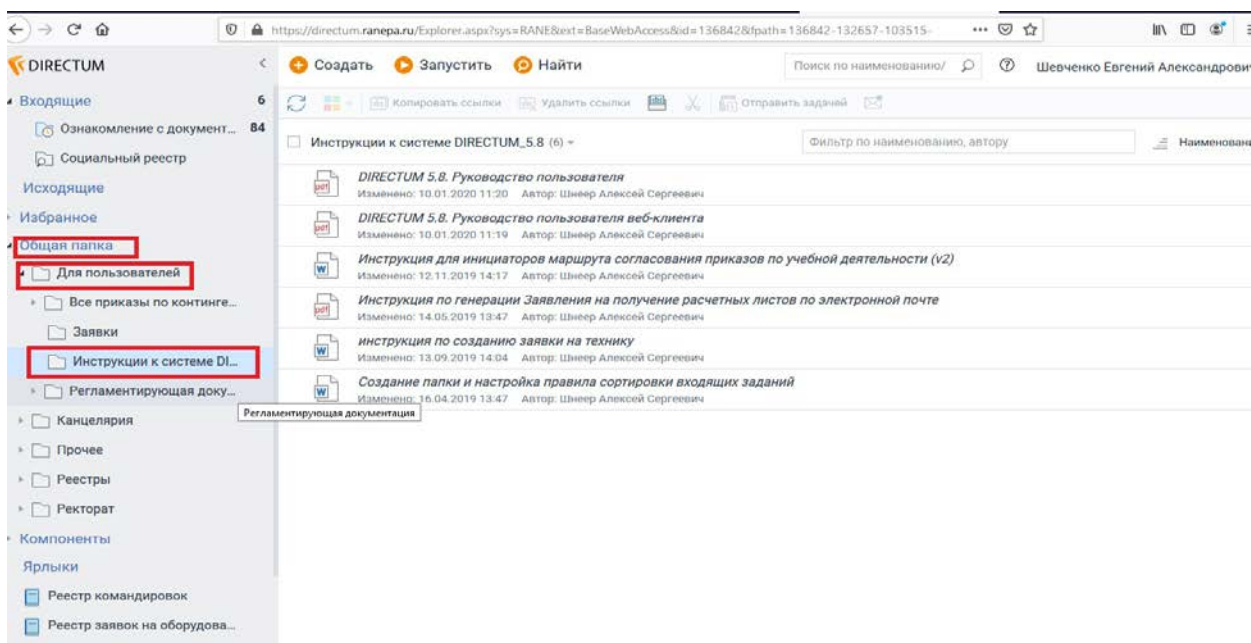

ВАЖНО!!! В веб версии СЭД ДИРЕКТУМ не работает регенерация приказов по учебной деятельности. Для регенерации необходимо написать номер приказа на почту directum@ranepa.ru или связаться по тел (499) 956 08 06 (Скопинов Виктор Петрович).